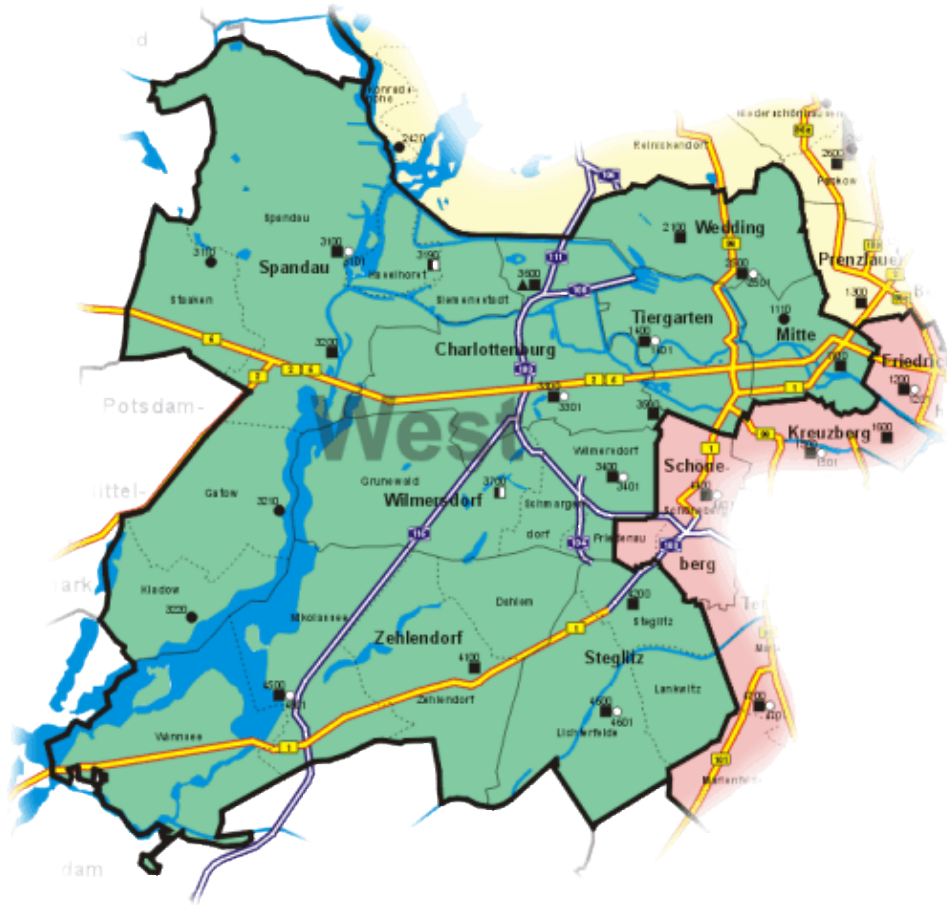

Berliner Feuerwehr: Direktion West

Direktion West

Berufsfeuerwehr	Freiwillige Feuerwehr	Jugendfeuerwehr
1100 <u>FW Mitte</u>	1110 <u>FF Mitte</u>	
1400 <u>FW Moabit</u>	1401 FF Moabit	
1700 <u>FW Tiergarten</u>		
1705 <u>NAW Bundeswehr-Krhs.</u>		
1704 <u>RTW Bundeswehr-Krhs.</u>		
2100 <u>FW Schillerpark</u>		
2205 <u>NAW Humbolt-Krhs.</u>		
2500 <u>FW Wedding</u>		
2505 <u>NAW UKRVW</u>	2501 FF Wedding	2501 JF Wedding

Berliner Feuerwehr: Direktion West

3100	<u>FW Spandau-Nord</u>	3101	FF Spandau-Nord	
3105	<u>NAW Krhs. Spandau</u>			
3110	<u>RTW Staaken</u>	3110	<u>FF Staaken</u>	3110 JF Staaken
3200	<u>FW Spandau-Süd</u>			
3220	<u>RTW Kladow</u>	3210	<u>FF Gatow</u>	3210 JF Gatow
		3220	<u>FF Kladow</u>	3220 JF Kladow
3300	<u>FW Suarez</u>			
3305	<u>NAW DRK-Kliniken-Westend</u>	3301	FF Suarez	
3400	<u>FW Wilmersdorf</u>			
3500	<u>FW Ranke</u>			
3600	<u>FW Charlottenburg-Nord</u>			
3639	Technischer Dienst I			
3690	<u>Stp Haselhorst</u>			
4100	<u>FW Zehlendorf</u>	4101	FF Zehlendorf	4101 JF Zehlendorf
4200	<u>FW Steglitz</u>			
4205	<u>NAW UK Benjamin Franklin</u>			
4206	<u>RTH Christoph 31 (ADAC/DRK)</u>			
4500	<u>FW Wannsee</u>			
4600	<u>FW Lichterfelde</u>	4601	FF Lichterfelde	4601 JF Lichterfelde